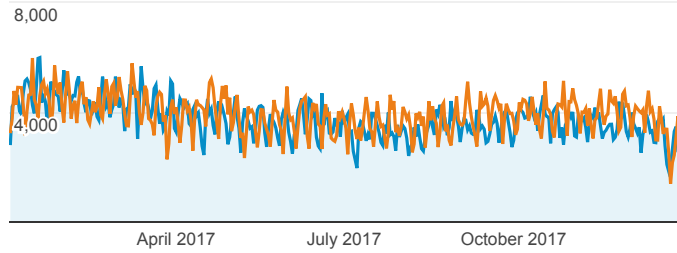

Mein Dashboard

1 Jan 2017 - 30 Dec 2017
Compare to: 1 Jan 2016 - 30 Dec 2016

All Users
+0.00% Sessions

Seitenaufrufe

01-Jan-2017 - 30-Dec-2017: ● Page Views
01-Jan-2016 - 30-Dec-2016: ● Page Views

Eindeutige Besucher

01-Jan-2017 - 30-Dec-2017: ● Users
01-Jan-2016 - 30-Dec-2016: ● Users

Seitenaufrufe

01-Jan-2017 - 30-Dec-2017

1,363,951

% of Total: 100.00% (1,363,951)

01-Jan-2016 - 30-Dec-2016

1,428,775

% of Total: 100.00% (1,428,775)

Seitenaufrufe Kleinanzeigen

01-Jan-2017 - 30-Dec-2017

992,735

% of Total: 72.78% (1,363,951)

01-Jan-2016 - 30-Dec-2016

1,050,753

% of Total: 73.54% (1,428,775)

Seitenaufrufe Bandseiten