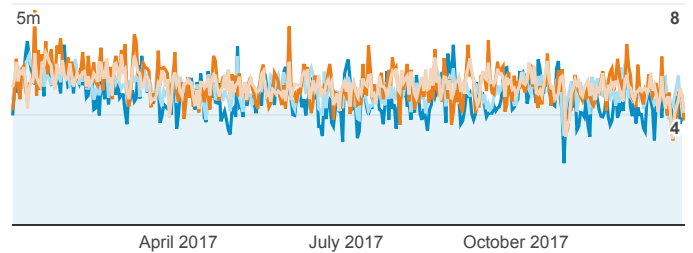

% of Total: 100.00% (98,341)

01-Jan-2016 - 30-Dec-2016

99,676

% of Total: 100.00% (99,676)

Durchschnittl. Besuchsdauer und Seiten/Besuch

01-Jan-2017 - 30-Dec-2017: ● Avg. Session Duration ● Pages/Session

01-Jan-2016 - 30-Dec-2016: ● Avg. Session Duration ● Pages/Session

Seitenaufrufe Benutzer Login

01-Jan-2017 - 30-Dec-2017

5,417

% of Total: 0.40% (1,363,951)

01-Jan-2016 - 30-Dec-2016

6,101

% of Total: 0.43% (1,428,775)

Besuche