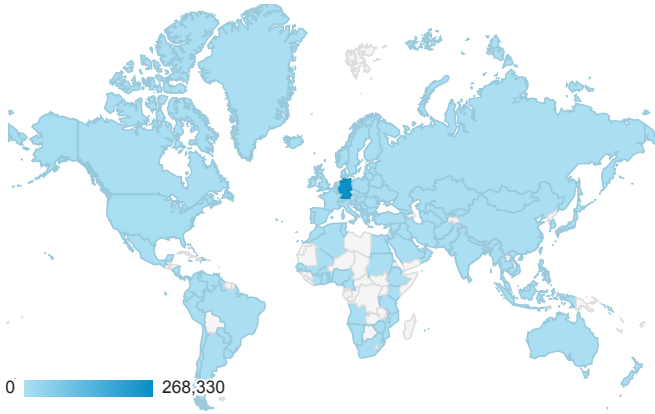

Seitenaufrufe Benutzer Login

01-Jan-2017 - 30-Dec-2017

5,417

% of Total: 0.40% (1,363,951)

01-Jan-2016 - 30-Dec-2016

6,101

% of Total: 0.43% (1,428,775)

Besuche

01-Jan-2017 - 30-Dec-2017

01-Jan-2016 - 30-Dec-2016

Besuche nach Browser

Browser	Sessions
Firefox	
01-Jan-2017 - 30-Dec-2017	77,135
01-Jan-2016 - 30-Dec-2016	83,264
% Change	-7.36%
Chrome	
01-Jan-2017 - 30-Dec-2017	75,392
01-Jan-2016 - 30-Dec-2016	74,035
% Change	1.83%
Safari	
01-Jan-2017 - 30-Dec-2017	73,906
01-Jan-2016 - 30-Dec-2016	75,137
% Change	-1.64%
Internet Explorer	
01-Jan-2017 - 30-Dec-2017	21,541
01-Jan-2016 - 30-Dec-2016	25,355
% Change	-15.04%
Edge	
01-Jan-2017 - 30-Dec-2017	9,310
01-Jan-2016 - 30-Dec-2016	7,284
% Change	27.81%
Samsung Internet	
01-Jan-2017 - 30-Dec-2017	4,865
01-Jan-2016 - 30-Dec-2016	0
% Change	100.00%