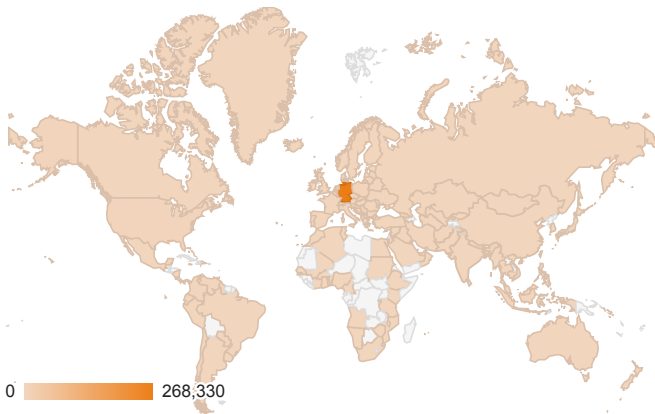

Besuche nach Browser

Browser	Sessions
Firefox	
01-Jan-2017 - 30-Dec-2017	77,135
01-Jan-2016 - 30-Dec-2016	83,264
% Change	-7.36%
Chrome	
01-Jan-2017 - 30-Dec-2017	75,392
01-Jan-2016 - 30-Dec-2016	74,035
% Change	1.83%
Safari	
01-Jan-2017 - 30-Dec-2017	73,906
01-Jan-2016 - 30-Dec-2016	75,137
% Change	-1.64%
Internet Explorer	
01-Jan-2017 - 30-Dec-2017	21,541
01-Jan-2016 - 30-Dec-2016	25,355
% Change	-15.04%
Edge	
01-Jan-2017 - 30-Dec-2017	9,310
01-Jan-2016 - 30-Dec-2016	7,284
% Change	27.81%
Samsung Internet	
01-Jan-2017 - 30-Dec-2017	4,865
01-Jan-2016 - 30-Dec-2016	0
% Change	100.00%