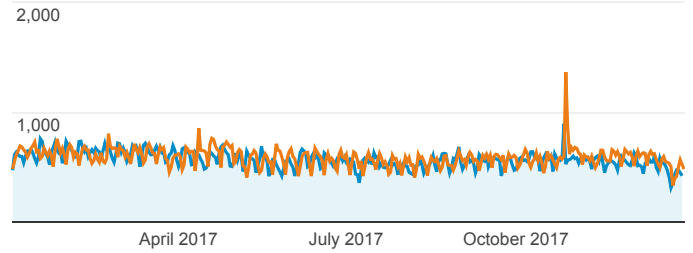

Mein Dashboard

1 Jan 2017 - 30 Dec 2017
Compare to: 1 Jan 2016 - 30 Dec 2016

All Users
+0.00% Sessions

Seitenaufrufe

01-Jan-2017 - 30-Dec-2017: ● Page Views
01-Jan-2016 - 30-Dec-2016: ● Page Views

Eindeutige Besucher

01-Jan-2017 - 30-Dec-2017: ● Users
01-Jan-2016 - 30-Dec-2016: ● Users

Seitenaufrufe

01-Jan-2017 - 30-Dec-2017

1,363,951

% of Total: 100.00% (1,363,951)

01-Jan-2016 - 30-Dec-2016

1,428,775

% of Total: 100.00% (1,428,775)

Seitenaufrufe Kleinanzeigen

01-Jan-2017 - 30-Dec-2017

992,735

% of Total: 72.78% (1,363,951)

01-Jan-2016 - 30-Dec-2016

1,050,753

% of Total: 73.54% (1,428,775)

Seitenaufrufe Bandseiten