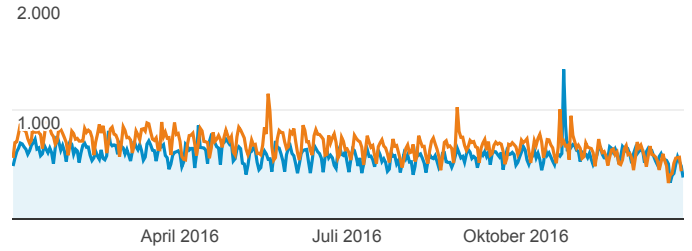

# Mein Dashboard

01.01.2016 - 31.12.2016  
Vergleichen mit: 01.01.2015 - 31.12.2015

Alle Nutzer  
+0,00 % Sitzungen

## Seitenaufrufe

01.01.2016 - 31.12.2016: ● Seitenaufrufe  
01.01.2015 - 31.12.2015: ● Seitenaufrufe

## Eindeutige Besucher

01.01.2016 - 31.12.2016: ● Nutzer  
01.01.2015 - 31.12.2015: ● Nutzer