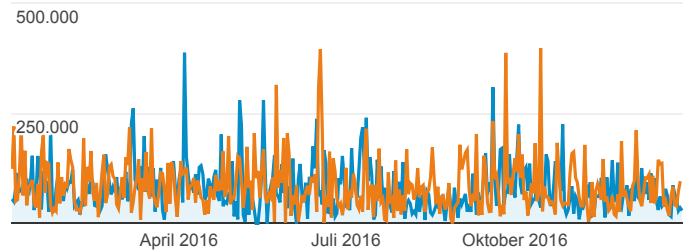

Dokumentinhalt-Ladezeit (ms)

01.01.2016 - 31.12.2016: ● Dokumentinhalt-Ladezeit (ms)
01.01.2015 - 31.12.2015: ● Dokumentinhalt-Ladezeit (ms)