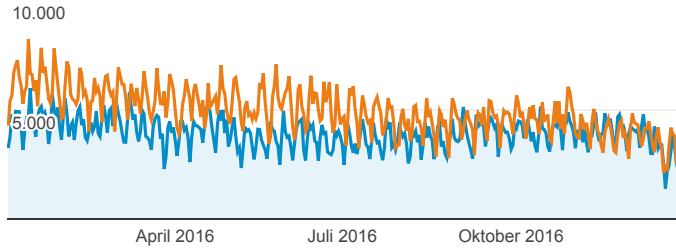

# Mein Dashboard

01.01.2016 - 31.12.2016  
Vergleichen mit: 01.01.2015 - 31.12.2015

Alle Nutzer  
+0,00 % Sitzungen

## Seitenaufrufe

01.01.2016 - 31.12.2016: ● Seitenaufrufe  
01.01.2015 - 31.12.2015: ● Seitenaufrufe

## Eindeutige Besucher

01.01.2016 - 31.12.2016: ● Nutzer  
01.01.2015 - 31.12.2015: ● Nutzer