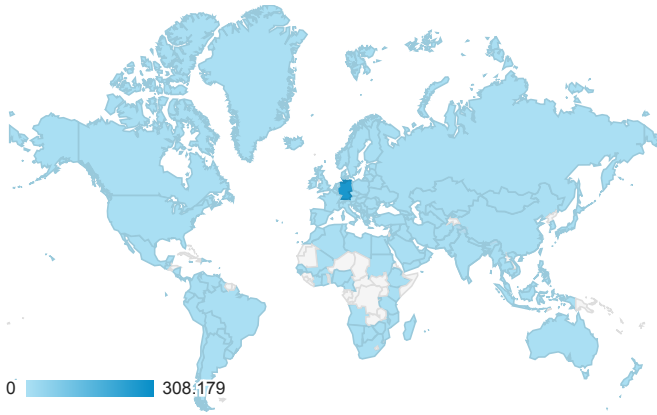

## Durchschnittl. Besuchsdauer und Seiten/Besuch

01.01.2016 - 31.12.2016:

● Durchschnittl. Sitzungsdauer ● Seiten/Sitzung

01.01.2015 - 31.12.2015:

● Durchschnittl. Sitzungsdauer ● Seiten/Sitzung

## Seitenaufrufe Bandseiten

01.01.2016 - 31.12.2016

**78.605**

% des Gesamtwerts: 5,49 % (1.430.967)

01.01.2015 - 31.12.2015

**103.321**

% des Gesamtwerts: 5,76 % (1.792.773)

01.01.2016 - 31.12.2016

01.01.2015 - 31.12.2015

Browser	Sitzungen
Firefox	
01.01.2016 - 31.12.2016	83.409
01.01.2015 - 31.12.2015	118.119
<b>Änderung in %</b>	<b>-29,39 %</b>
Safari	
01.01.2016 - 31.12.2016	75.270
01.01.2015 - 31.12.2015	80.380
<b>Änderung in %</b>	<b>-6,36 %</b>
Chrome	
01.01.2016 - 31.12.2016	74.166
01.01.2015 - 31.12.2015	64.930
<b>Änderung in %</b>	<b>14,22 %</b>
Internet Explorer	
01.01.2016 - 31.12.2016	25.378
01.01.2015 - 31.12.2015	32.837
<b>Änderung in %</b>	<b>-22,72 %</b>
Edge	
01.01.2016 - 31.12.2016	7.301
01.01.2015 - 31.12.2015	755
<b>Änderung in %</b>	<b>867,02 %</b>
Android Browser	
01.01.2016 - 31.12.2016	6.728
01.01.2015 - 31.12.2015	10.113
<b>Änderung in %</b>	<b>-33,47 %</b>