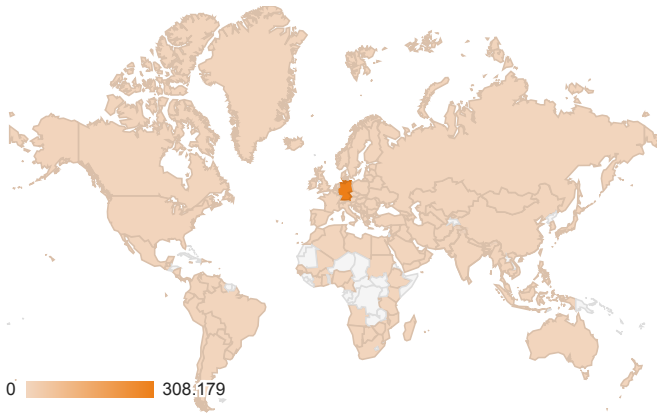

01.01.2015 - 31.12.2015