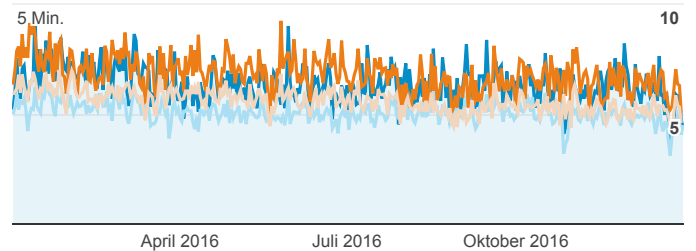

## Eindeutige Besucher

01.01.2016 - 31.12.2016

**99.832**

% des Gesamtwerts: 100,00 % (99.832)

01.01.2015 - 31.12.2015

**125.666**

% des Gesamtwerts: 100,00 % (125.666)

## Seitenaufrufe Kleinanzeigen

01.01.2016 - 31.12.2016

**1.052.302**

% des Gesamtwerts: 73,54 % (1.430.967)

01.01.2015 - 31.12.2015

**1.317.489**

% des Gesamtwerts: 73,49 % (1.792.773)

## Durchschnittl. Besuchsdauer und Seiten/Besuch

01.01.2016 - 31.12.2016:

● Durchschnittl. Sitzungsdauer ● Seiten/Sitzung

01.01.2015 - 31.12.2015:

● Durchschnittl. Sitzungsdauer ● Seiten/Sitzung